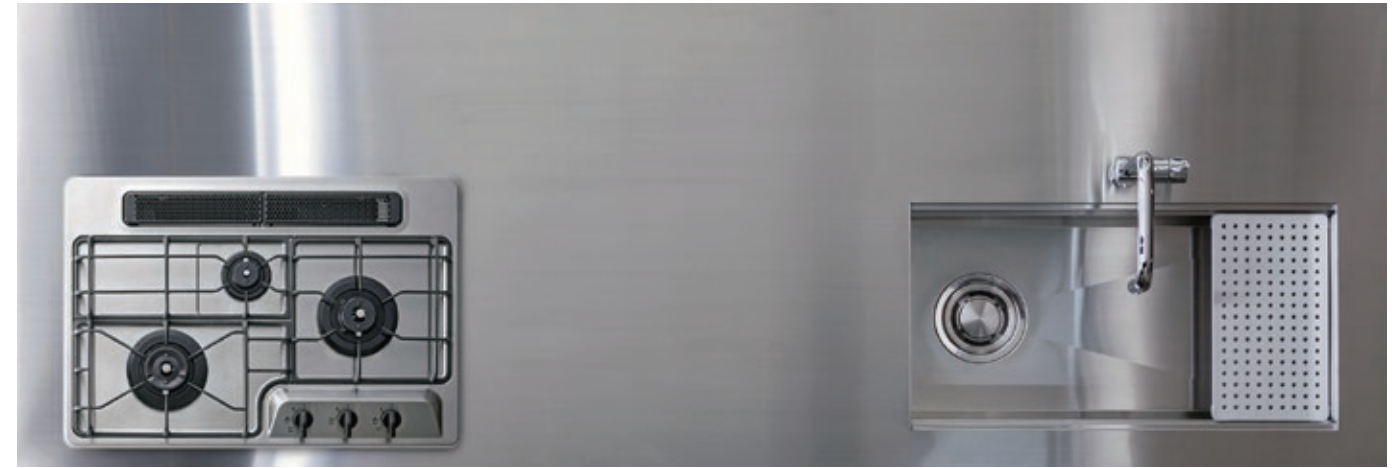

**内部までステンレス仕上げ、
清潔で大容量のキャビネット**

仕切りのない大容量のキャビネットは、自由度の高さが魅力です。
ペニンシュラ・アイランドタイプは、背面にも収納スペースを確保。
よく使うグラスやカトラリー、調味料のストックにも便利です。

●●●●●●●●●●
オールステンレスだから

テーブルトップで作業がしやすい

オールステンレスだから、
ソースやドレッシングをこぼしても、手軽に拭けてシミになりません。
清潔さを保ちやすいことも、大切な機能のひとつ。
毎日、きちんと料理する人に、
優しいキッチンであることを目指しました。

二重構造のシンク

シンクのふちは、二段構造。純正のシンクパーツを組み合わせれば、
食材の水切りや下ごしらえ、後片付けなどが効率よく行えます。
水栓はシンプルなものから、デザイン性の高いものまで、
お好みにあわせて選べます。

熱、耐久性に優れている

少しくらいの傷や凹みだって、味になるのがステンレス。
刻まれた傷も、家族の歴史になります。
火や衝撃への強さはもちろん、しなやかさも大きな魅力、
気兼ねなく使えます。