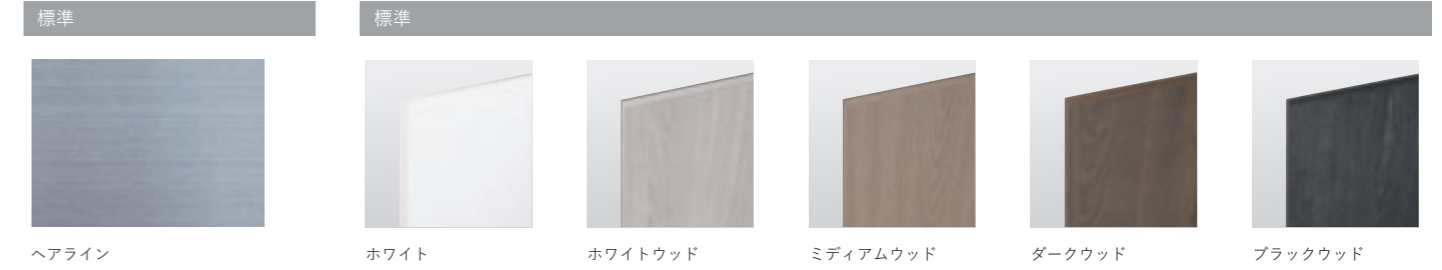

■ ワークトップ ステンレス ■ 扉素材 低圧メラミン化粧板

■ 設備機器

加熱機器