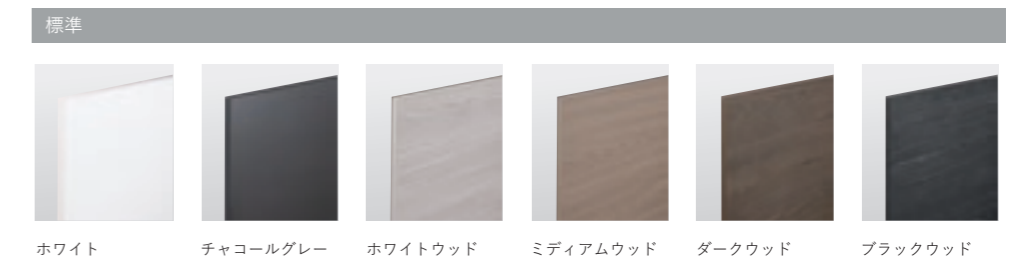

I型壁面タイプ

▲ 扉：ミディアムウッド / 間口：1200mm

ペニンシュラタイプ

※アイランドタイプはペニンシュラタイプ本体と同様です。

▲ 扉：ブラックウッド / 間口：1800mm

グリルなし

※全てのタイプに対応します。

■ ワークトップ ステンレス

■ 扉素材 低圧メラミン化粧板 ※サイドパネルは扉同色(同素材)、キャビネットはチャコールグレー(化粧パーティクルボード)です。

■ 設備機器

加熱機器

レンジフード ※標準レンジフードカラーはブラックの他、ホワイトとシルバーが選べます。(オプション)

■ 種類一覧 ※図面は左側シンクですが、右側シンクも対応できます。

	W1200	W1350	W1500	W1650	W1800
上面図					
グリルあり					
グリルなし					
ウォールキャビネット					
断面図	シンクキャビネット ウォールキャビネット 	ウォールキャビネット(梁対応) 	コンロキャビネット グリルあり 	コンロキャビネット グリルなし 	