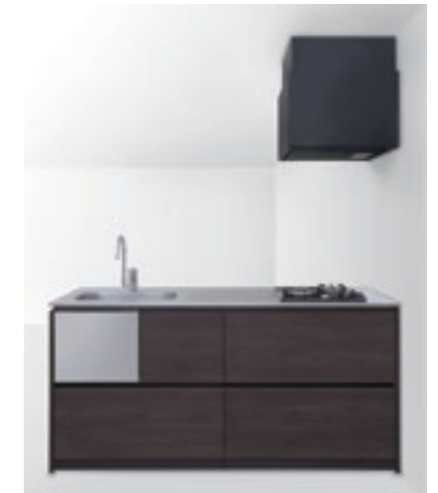

グリルなし

※全てのタイプに対応します。